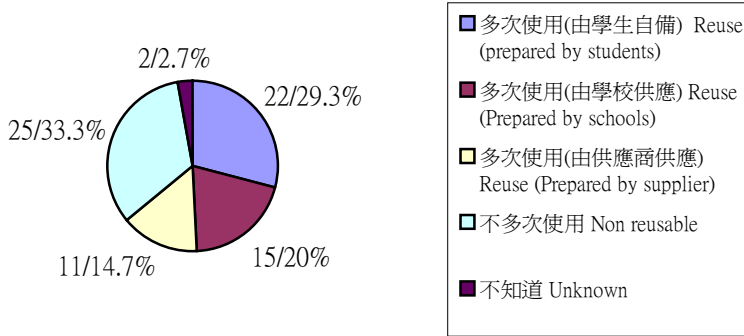

綠色學生聯會 GREEN STUDENT COUNCIL

Website 互聯網網址 : www.gsc.org.hk

Email 電郵地址 : info@gsc.org.hk

4. 由誰供應餐具(例如刀,叉,筷子)及會否多次使用?
Who supply the tableware and are they being reused?