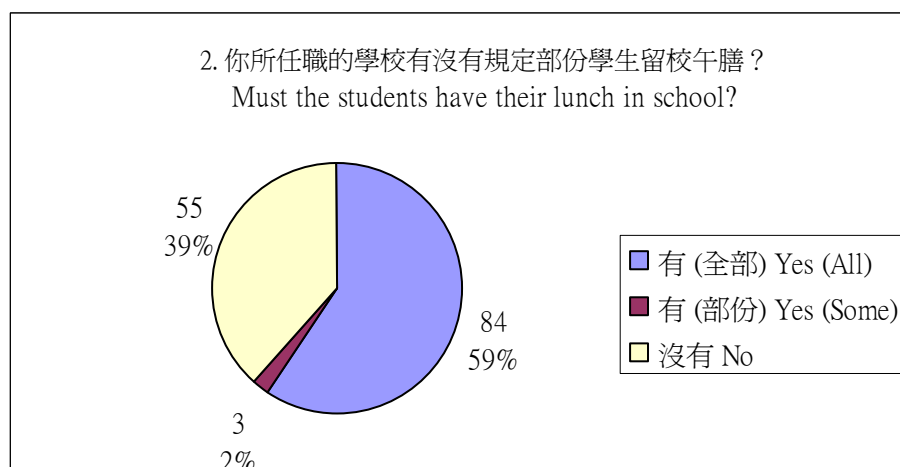

調查結果

於 2003 年進行的問卷調查

日期：2002 年 10-11 月

樣本：於全港各區進行抽樣訪問，成功訪問 75 間小學

形式：電話訪問—直接致電負責午膳安排的小學老師或校務員

於 2004 年進行的問卷調查

日期：2004 年 6 月

樣本：全港 597 間小學，成功收回問卷 300 份

形式：發信訪問—傳真問卷予負責午膳安排的小學老師或校務員，並必須蓋上校印作實。

調查結果圓形比例統計圖

2004 年 6 月

2004 年 6 月

綠色學生聯會 GREEN STUDENT COUNCIL

Website 互聯網網址 : www.gsc.org.hk

Email 電郵地址 : info@gsc.org.hk

1. 餐盒是否可以多次使用?