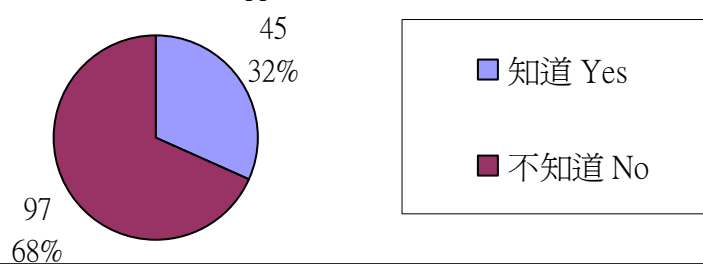

綠色學生聯會 GREEN STUDENT COUNCIL

Website 互聯網網址 : www.gsc.org.hk

Email 電郵地址 : info@gsc.org.hk

2004年6月

8. 你可知現時環保署有一份「採用可再用容器的餐飲公司」名單，給學校在選擇午膳供應商時作參考？
Do you know EPD has provided a list of "Suppliers who use reusable containers" for schools' reference in choosing lunch supplier?