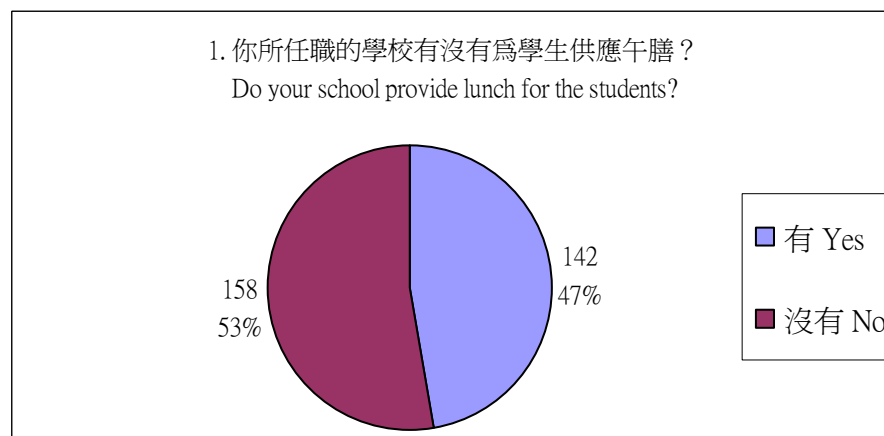

調查結果

於 2003 年進行的問卷調查

日期：2002 年 10-11 月

樣本：於全港各區進行抽樣訪問，成功訪問 75 間小學

形式：電話訪問—直接致電負責午膳安排的小學老師或校務員

於 2004 年進行的問卷調查

日期：2004 年 6 月

樣本：全港 597 間小學，成功收回問卷 300 份

形式：發信訪問—傳真問卷予負責午膳安排的小學老師或校務員，並必須蓋上校印作實。

調查結果圓形比例統計圖

2004 年 6 月

2004 年 6 月

綠色學生聯會 GREEN STUDENT COUNCIL

Website 互聯網網址 : www.gsc.org.hk

Email 電郵地址 : info@gsc.org.hk

1. 餐盒是否可以多次使用?