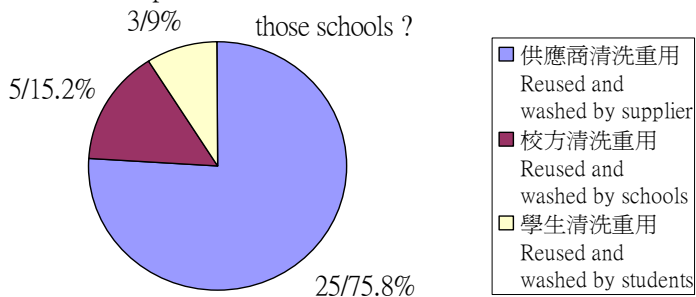

形式：發信訪問—傳真問卷予負責午膳安排的小學老師或校務員，並必須蓋上校印作實。

調查結果圓形比例統計圖

2004 年 6 月

2004 年 6 月

綠色學生聯會 GREEN STUDENT COUNCIL

Website 互聯網網址 : www.gsc.org.hk

Email 電郵地址 : info@gsc.org.hk

1. 餐盒是否可以多次使用?

Are the schools wash/reuse their lunch boxes?

2002年10-11月

3. 餐盒是否可以多次使用?

Are the schools wash/reuse their lunch boxes?

2004年6月

2. 如餐盒是可以清洗重用, 那會是由誰負責呢?

Who responsible for wash/ reuse the lunch boxes in those schools?