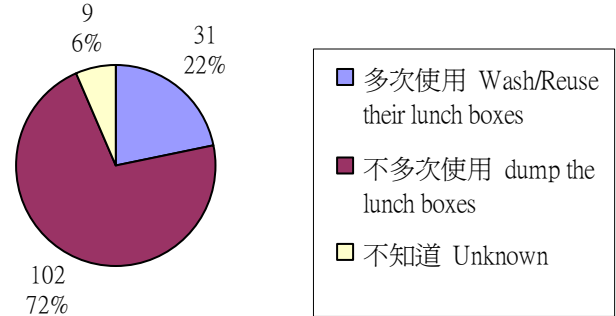

3. 餐盒是否可以多次使用?

Are the schools wash/reuse their lunch boxes?