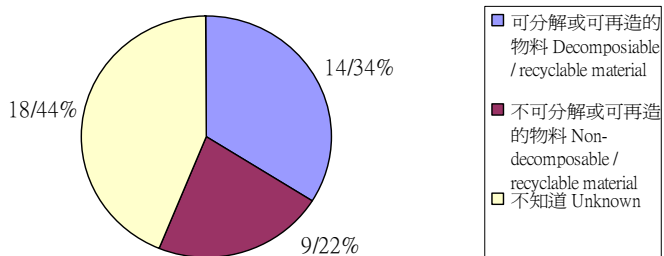

2002年10-11月

4a. 如何處理用膳後的餐盒?

How to handle the used lunchbox and are they being reused?

2004年6月

3. 如餐盒不可多次再用, 它們是否可分解或由可循環再造的物料製造?

For those schools not using reuse their lunchboxes, what kind of material the boxes made from?

2002年10-11月

4b. 如餐盒不可被多次再用, 它們是否由環保物料製造?

If the lunch boxes are not reused, are they made by environmentally friendly material?

2004年6月

綠色學生聯會 GREEN STUDENT COUNCIL

Website 互聯網網址 : www.gsc.org.hk

Email 電郵地址 : info@gsc.org.hk