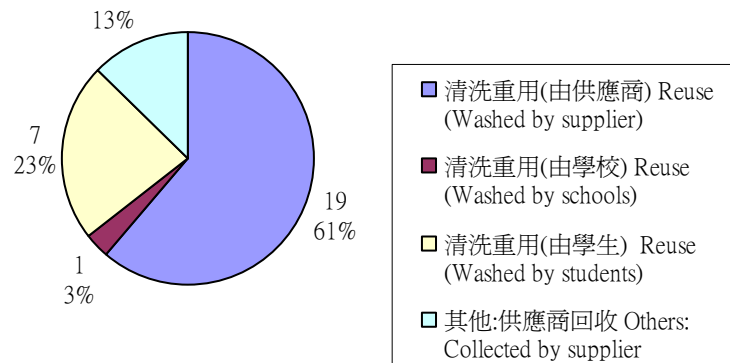

4a. 如何處理用膳後的餐盒?

How to handle the used lunchbox and are they being reused?