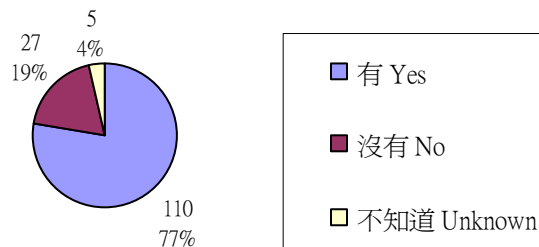

2004年6月

7. 校方有沒有鼓勵學生自備可再用餐具?
Does the school motivate students to bring their own reusable tablewares?