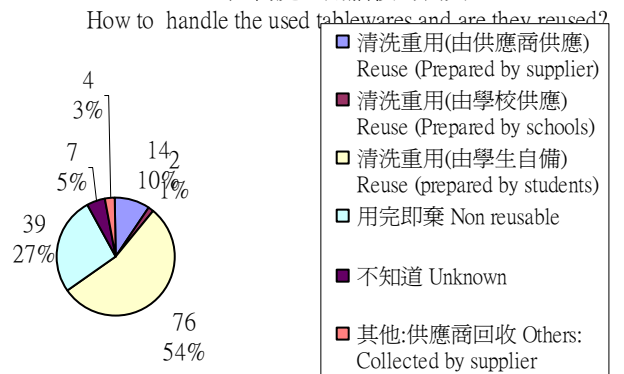

2002年10-11月

6. 如何處理用膳後的餐具?
How to handle the used tablewares and are they reused?