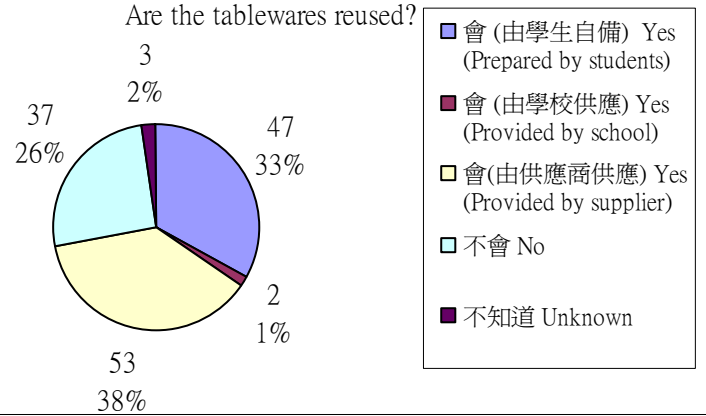

2002年10-11月

5. 餐具(例如刀,叉,筷子)會否被多次使用?
Are the tablewares reused?