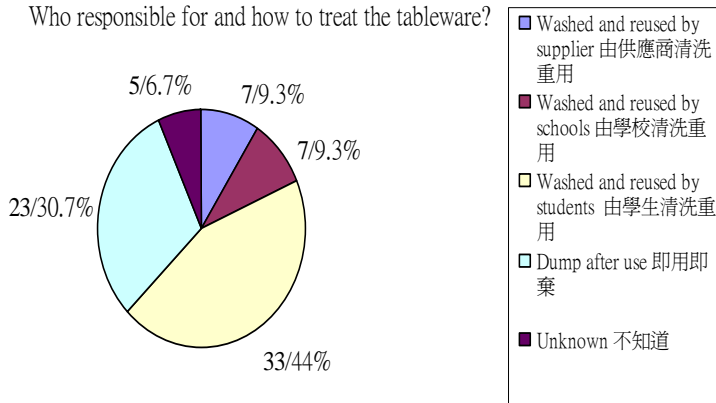

2002年10-11月

4b. 如餐盒不可被多次再用, 它們是否由環保物料製造?

If the lunch boxes are not reused, are they made by environmentally friendly material?

2004年6月

綠色學生聯會 GREEN STUDENT COUNCIL

Website 互聯網網址 : www.gsc.org.hk

Email 電郵地址 : info@gsc.org.hk

4. 由誰供應餐具(例如刀,叉,筷子)及會否多次使用?
Who supply the tableware and are they being reused?

2002年10-11月

5. 餐具(例如刀,叉,筷子)會否被多次使用?
Are the tablewares reused?

2004年6月

5. 由誰負責處理膳後餐具(如刀,叉,筷子)?
Who responsible for and how to treat the tableware?

2002年10-11月

6. 如何處理用膳後的餐具?
How to handle the used tablewares and are they reused?

2004年6月

7. 校方有沒有鼓勵學生自備可再用餐具?
Does the school motivate students to bring their own reusable tablewares?

2004年6月

綠色學生聯會 GREEN STUDENT COUNCIL