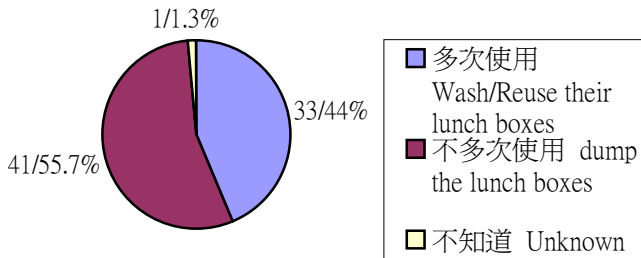

綠色學生聯會 GREEN STUDENT COUNCIL

Website 互聯網網址 : www.gsc.org.hk

Email 電郵地址 : info@gsc.org.hk

1. 餐盒是否可以多次使用?

Are the schools wash/reuse their lunch boxes?